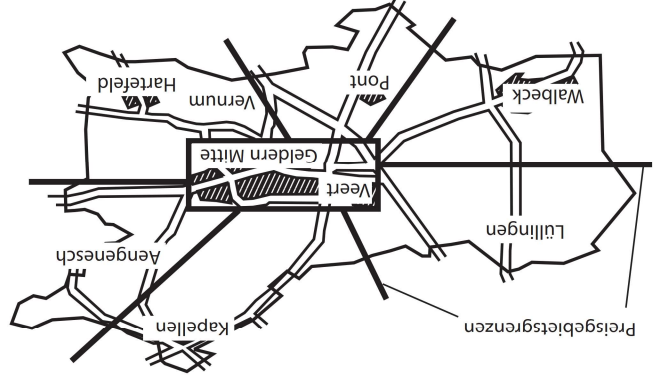

## AnrufSammelTaxi

fährt in Ergänzung zu Bussen und Taxibusen

• von den gekennzeichneten Haltestellen,

• bis vor die Haustür,

• nach Fahrplan,

• im Stundentakt,

• aber nur

• nach vorheriger Anmeldung.

gültig ab 01.01.2021

Beispiele zur Fahrpreisermittlung:

1. innerhalb von Walbeck oder innerhalb von Geldern Mitte / Veert = 1 Preisgebiet
2. von Lüllingen nach Geldern-Mitte / Veert = 2 Preisgebiete
3. von Pont nach Aengenesch = 3 Preisgebiete

den Anruf-Sammeltaxi-Abfahrtsstellen\*  
• Geldern Bahnhof  
• Markt  
• Nordwall  
• Ostwall  
• Westwall  
• Michael-Schule  
zu allen Zielen im Stadtgebiet Geldern inkl. Ortschaften